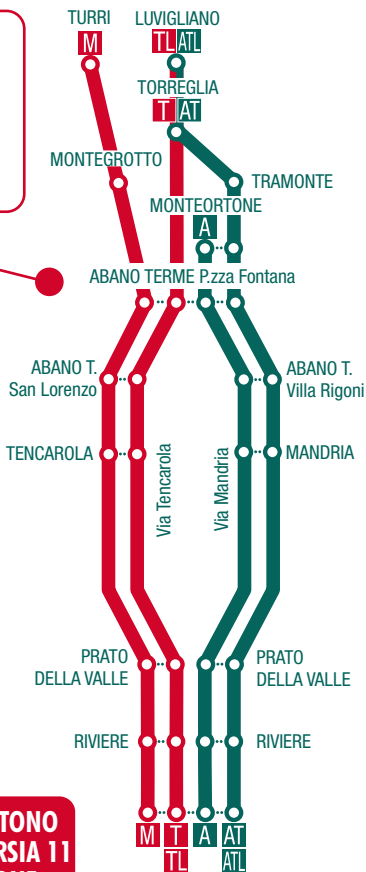

# LINEA A LINEA M LINEA T LINEA TL LINEA AT LINEA ATL

**A** PADOVA - ABANO TERME  
MONTEORTONE  
**via Mandria/Giarre**

**AT** PADOVA - ABANO TERME  
TORREGLIA  
**via Mandria**

**ATL** PADOVA - ABANO TERME  
TORREGLIA - LUVIGLIANO  
**via Mandria**

**M** PADOVA - ABANO TERME  
MONTEGROTTO - TURRI  
**via Tencarola**

## LINEE DEI COLLI

**PARTENZE DA:**  
**TURRI/MONTEGROTTO/  
 LUVIGLIANO/TORREGLIA/  
 ABANO PER PADOVA**  
 (VIA TENCAROLA)

**00** Via Mandria San Daniele

**00** Parte da Abano via Previtali

**00** Corsa da Montegrotto ad Abano