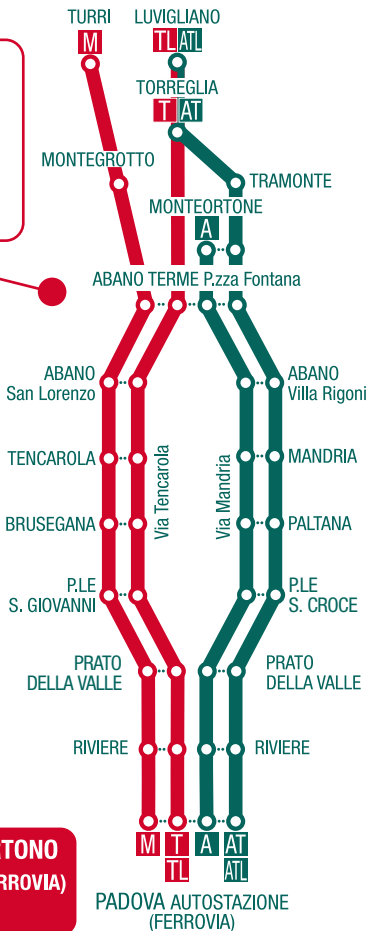

LINEA A LINEA M LINEA T LINEA TL LINEA AT LINEA ATL

LINEE DEI COLLI

Tempi di transito ad Abano Terme (Sacro Cuore) dopo:

- 7' da Monteortone
- 15' da Montegrotto
- 20' da Torreglia (Via Tramonte)
- 25' da Luvigliano (Via Tramonte)
- 15' da Torreglia (Via S.Daniele)
- 20' da Luvigliano (Via S.Daniele)

- A** PADOVA-ABANO TERME
MONTEORTONE
via Mandria
- AT** PADOVA-ABANO TERME
TORREGLIA
via Mandria
- ATL** PADOVA-ABANO TERME
TORREGLIA
LUVIGLIANO
via Mandria
- M** PADOVA-ABANO TERME
MONTEGROTTO
TURRI
via Tencarola
- T** PADOVA-ABANO TERME
TORREGLIA
via Tencarola
- TL** PADOVA-ABANO TERME
TORREGLIA
LUVIGLIANO
via Tencarola

**LE LINEE DEI COLLI PARTONO
DALL'AUTOSTAZIONE (FERROVIA)
CORSIA N. 11**

LINEA A LINEA AT LINEA ATL

LINEE DEI COLLI

PARTENZE DA PADOVA PER:
**ABANO/MONTEORTONE/
 TRAMONTE/TORREGLIA/
 LUVIGLIANO**
(VIA MANDRIA-GIARRE)

00 Si effettua solo nei giorni di scuola

00 Parte da Abano Scuola Alberghiera

00 Parte da Turri

LINEE DEI COLLI

PARTENZE DA:
**TURRI/MONTEGROTTO/
 LUVIGLIANO/TORREGLIA/
 ABANO PER PADOVA**
 (VIA TENCAROLA)