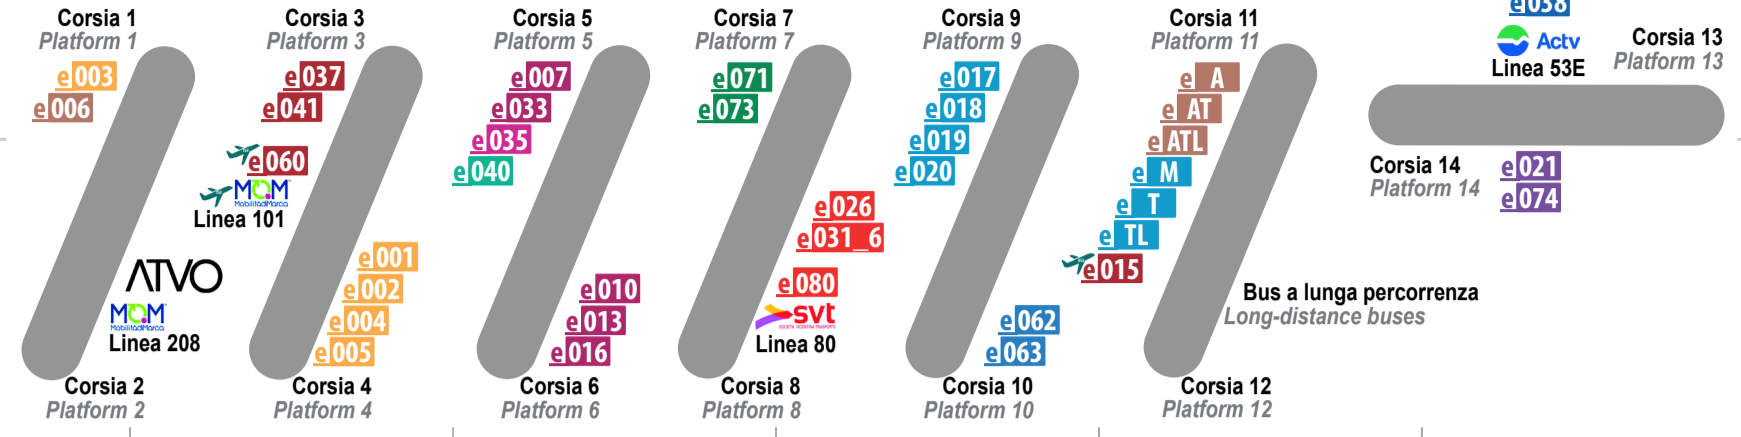

MAPPA DELLE LINEE EXTRAURBANE

SCHEMA DELLE CORSIE DELL'AUTOSTAZIONE DI PADOVA INTERURBAN BUS TERMINAL

Viale della Pace, 1 - GPS: 45.4162111,11.8833668

LEGGENDA KEYS

- e071 Capolinea**
First/last stop
 - e071 Linea in transito**
Running line
 - Fermata di interscambio**
Connection stop
 - Linea feriale e festiva**
Weekdays and Holydays
 - Linea prolungata**
Extension of line
- Aggiornamento: novembre 2019