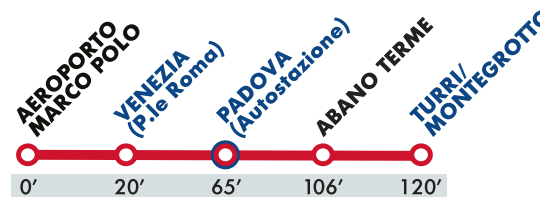

DA AEROPORTO M. POLO E VENEZIA PER: PADOVA → ABANO → MONTEGROTTO

FROM M. POLO AIRPORT AND VENICE TO:
PADOVA → ABANO → MONTEGROTTO

Orari in vigore dal 12 Settembre 2022 al 10 Giugno 2023
Timetable valid from 12 September 2022 to 10 June 2023

Tempo medio di percorrenza/
Average journey time

ORARI/TIMETABLE: Aeroporto M. Polo-Venezia-Padova-Abano-Montegrotto

	FV	fer	fF	FV	FV	fF	FV	fF	fer	fF	fer	fF	fF	fF	fF	fF	fer	fF	FV	fF	FV	fF	fF	fF	fF	fF		
AEROPORTO M. POLO		07.10	07.40			08.40	09.10	09.40	10.10	10.40	11.10	11.40	12.40	13.40	14.40	15.40	16.10	16.40		17.40		18.40	19.20	19.40	20.10	20.40	21.40	22.40
VENEZIA P.LE ROMA	07.00	07.30	08.00	08.00	08.30	09.00	09.30	10.00	10.30	11.00	11.30	12.00	13.00	14.00	15.00	16.00	16.30	17.00	17.45	18.00	18.30	19.00	19.40	20.00	20.30	21.00	22.00	23.00
PADOVA AUTOSTAZIONE	07.45	08.18	08.45	09.00	09.15	09.45	10.15	10.45	11.15	11.45	12.15	12.45	13.45	14.45	15.45	16.45	17.15	17.50	18.35	18.50	19.20	19.50	20.25	20.45	21.15	21.45	22.45	23.45
PADOVA AUTOSTAZIONE												12.50						15.50	16.50		17.50	18.50						
ABANO OSPEDALE												13.21						16.21	17.21		18.26	19.26						
MONTEGROTTO TURRI												13.35						16.35	17.35		18.40	19.40						

LEGENDA:

- fF Si effettua tutti i giorni
- FV Si effettua dal Lunedì al Venerdì, festivi esclusi
- fer Si effettua dal Lunedì al Sabato, festivi esclusi

NOTICE:

- fF Everyday
- FV Only Monday through Friday, holidays excluded
- fer Only Monday through Saturday, holidays excluded

N.B.:

- Le corse non si effettuano nei giorni 1° Gennaio - 25 Dicembre - 1° Maggio
- Le corse non sono subordinate alla partenza dei voli

PLEASE NOTE:

- No transport service on 1th of January, Christmas day, and 1th of May
- Bus timetables are independent of flight schedules