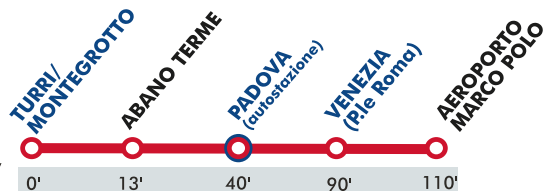

# DA MONTEGROTTO ED ABANO PER: PADOVA → VENEZIA → AEROPORTO M. POLO

## FROM MONTEGROTTO AND ABANO TO: PADOVA → VENEZIA → M. POLO AIRPORT

Orari in vigore dal 12 Settembre 2022 al 10 Giugno 2023  
Timetable valid from 12 September 2022 to 10 June 2023