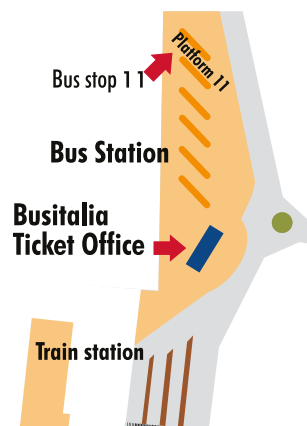

# DA MONTEGROTTO ED ABANO PER: PADOVA → VENEZIA → AEROPORTO M. POLO

### AEROPORTO M. POLO (Bus Station)

### VENEZIA (Bus station Piazzale Roma)

### PADOVA (Bus Station)