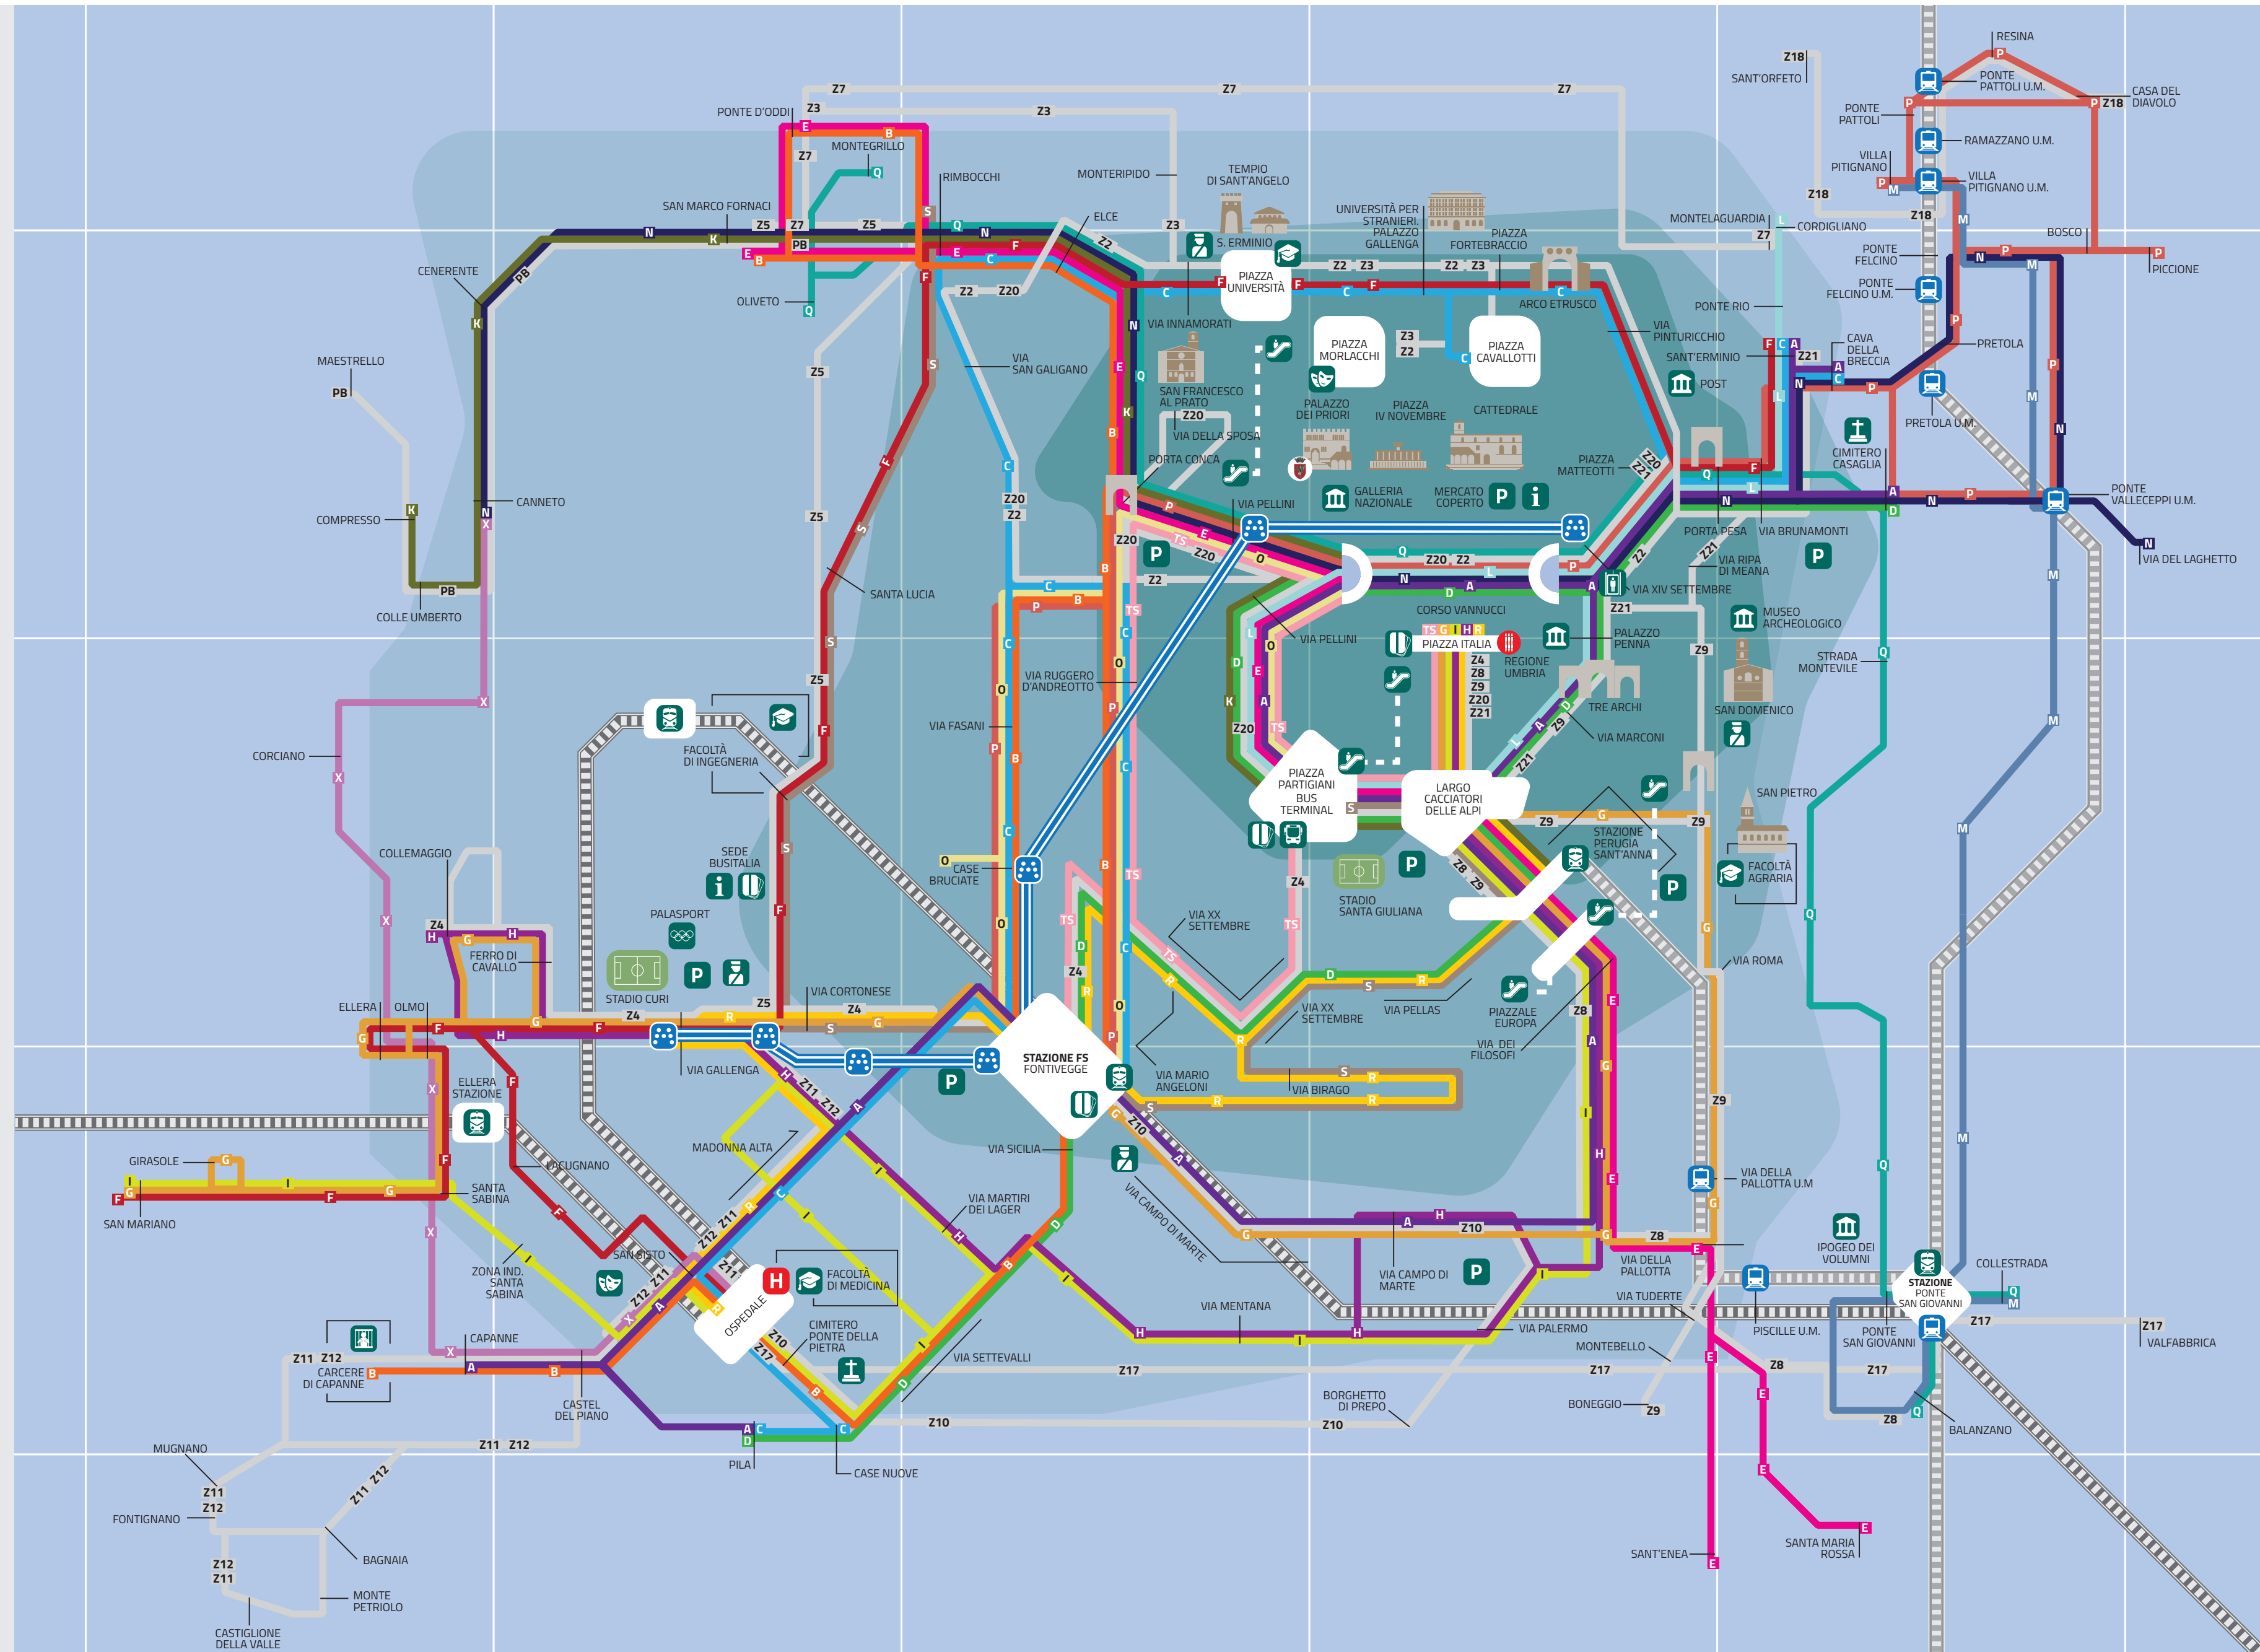

PERUGIA

COLLEGAMENTI EXTRAURBANI

LEGENDA

LINEE EXTRAURBANE / PERUGIA

E001 PERUGIA-FRATTICIOLA-GUBBIO	E015 PERUGIA-AGELLO-TAVERNELLE	E409 PERUGIA-GUALDO CATTANEO-BASTARDO
E002 PERUGIA-VALFABBRICA-GUALDO TADINO	E016 PERUGIA-PIETRAFITTA-TAVERNELLE	E422 PERUGIA-SANTA MARIA DEGLI ANGELI-FOLIGNO
E003 PERUGIA-SANT'ENEA-MARCIANO	E017 PERUGIA-MAGIONE-PASSIGNANO-TUORO-TERONTOLA	E620 PERUGIA - ACQUASPARTA - TERNI
E004 PERUGIA-DERUTA-MASSA MARTANA	E018 PERUGIA-MAGIONE-MACCHIE-CASTIGLIONE DEL LAGO-POZZUOLO	F021 PERUGIA-RESINA-UMBERTIDE
E005 PERUGIA-SPINA-MERCATELLO-MIGLIANO	E019 PERUGIA-ELLERA-CORCIANO-MANTIGNANA	F022 MARCIANO-PAPIANO-PERUGIA
E006 PERUGIA-BETTONA-ASSISI	E020 PERUGIA-TAVERNELLE-VILLASTRADA-CASTIGLIONE DEL LAGO	
E007 PERUGIA-PETRIGNANO-ASSISI	E022 PERUGIA-GUBBIO-SCEGGIA	
E012 PERUGIA-DERUTA-PANTALLA-TODI	E645 PERUGIA - FABRO FS - ORVIETO	
E014 PERUGIA - TAVERNELLE - CITTÀ DELLA PIEVE - CHIUSI	E077 STAB.NESTLÉ-PONTE PATTOLI-PICCIONE	