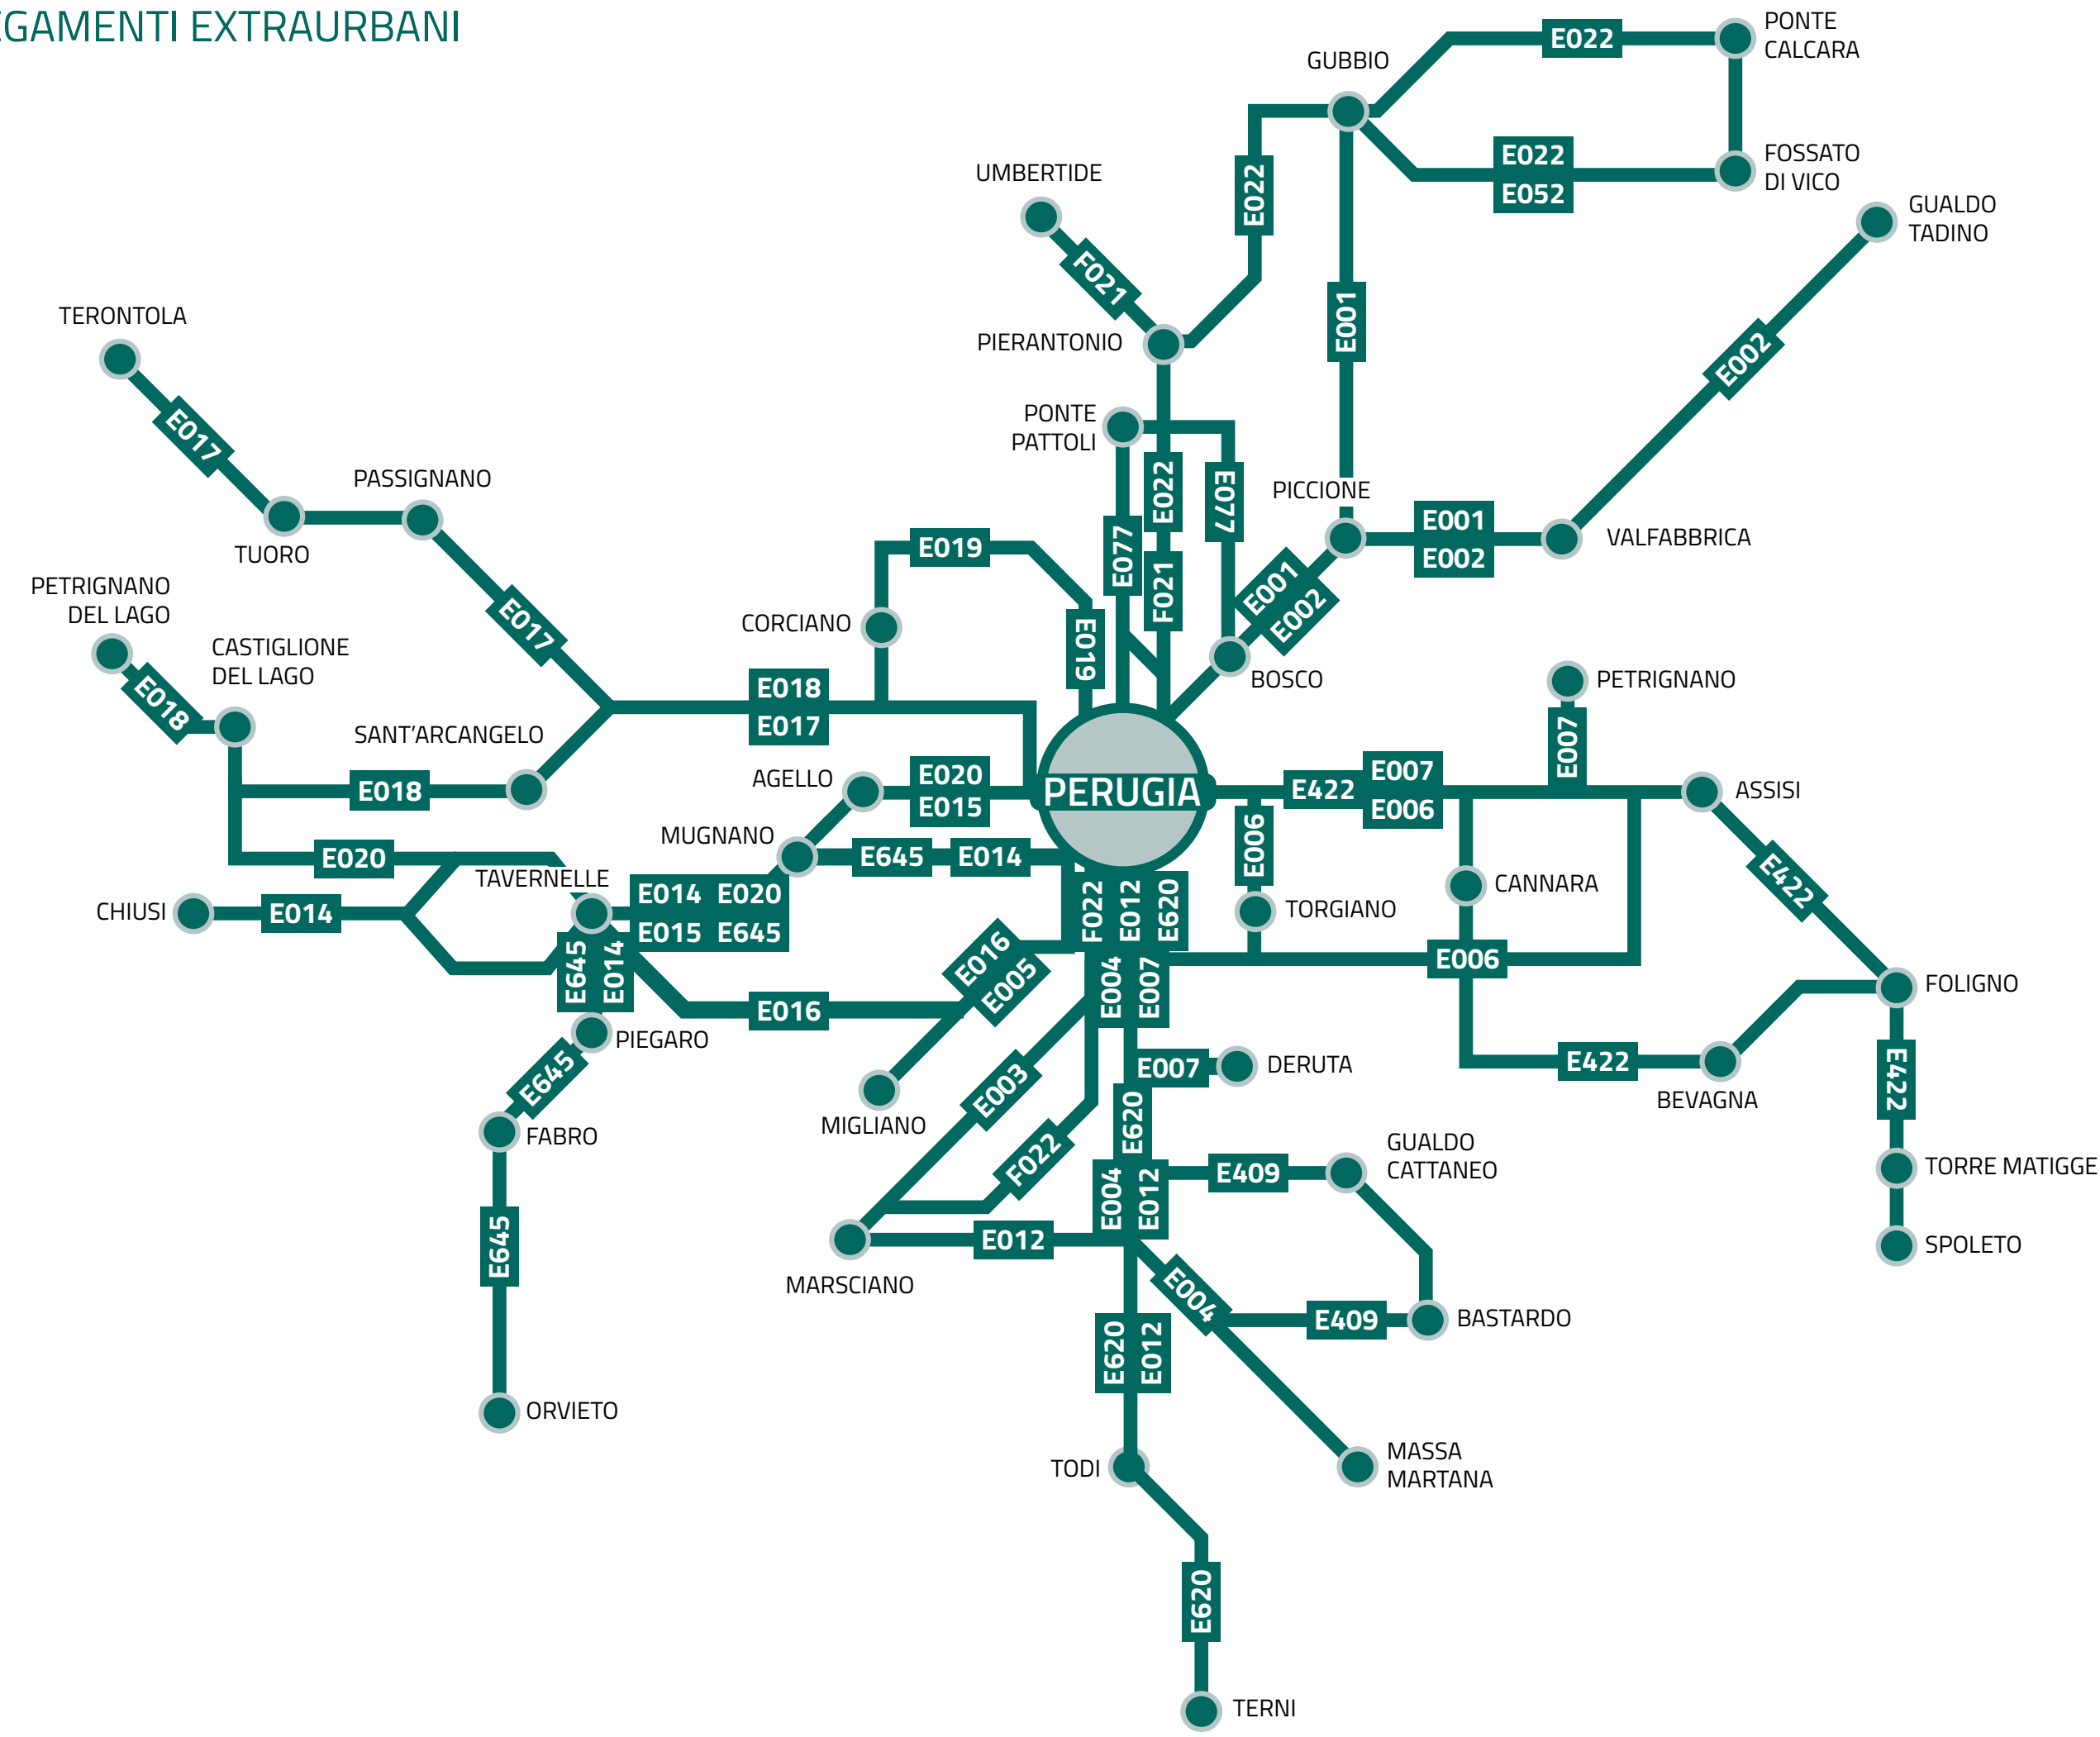

PERUGIA

COLLEGAMENTI EXTRAURBANI

LEGENDA

LINEE EXTRAURBANE / PERUGIA

E001 PERUGIA-FRATTICIOLA-GUBBIO	E015 PERUGIA-AGELLO-TAVERNELLE	E409 PERUGIA-GUALDO CATTANEO-BASTARDO
E002 PERUGIA-VALFABBRICA-GUALDO TADINO	E016 PERUGIA-PIETRAFITTA-TAVERNELLE	E422 PERUGIA-SANTA MARIA DEGLI ANGELI-FOLIGNO
E003 PERUGIA-SANT'ENEA-MARCIANO	E017 PERUGIA-MAGIONE-PASSIGNANO-TUORO-TERONTOLA	E620 PERUGIA - ACQUASPARTA - TERNI
E004 PERUGIA-DERUTA-MASSA MARTANA	E018 PERUGIA-MAGIONE-MACCHIE-CASTIGLIONE DEL LAGO-POZZUOLO	F021 PERUGIA-RESINA-UMBERTIDE
E005 PERUGIA-SPINA-MERCATELLO-MIGLIANO	E019 PERUGIA-ELLERA-CORCIANO-MANTIGNANA	F022 MARCIANO-PAPIANO-PERUGIA
E006 PERUGIA-BETTONA-ASSISI	E020 PERUGIA-TAVERNELLE-VILLASTRADA-CASTIGLIONE DEL LAGO	
E007 PERUGIA-PETRIGNANO-ASSISI	E022 PERUGIA-GUBBIO-SCEGGIA	
E012 PERUGIA-DERUTA-PANTALLA-TODI	E645 PERUGIA - FABRO FS - ORVIETO	
E014 PERUGIA - TAVERNELLE - CITTÀ DELLA PIEVE - CHIUSI	E077 STAB.NESTLÉ-PONTE PATTOLI-PICCIONE	