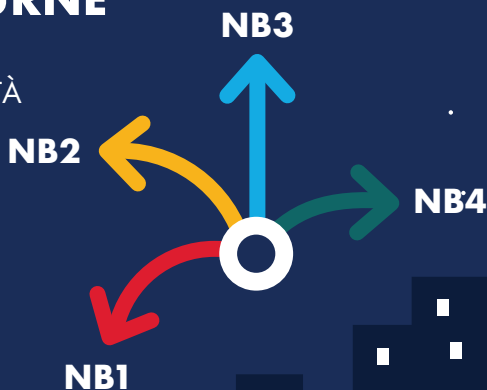

GIMO

PERUGIA

4 NUOVE LINEE NOTTURNE

PER COLLEGARE IL CENTRO DI PERUGIA
CON I PRINCIPALI QUARTIERI DELLA CITTÀ

SERVIZIO E LINEE

Le 4 nuove linee "GIMO", tutte **in partenza dalla stazione Pincetto del Minimetro** (zona centro), assicurano collegamenti notturni verso i principali quartieri della città.

In particolare, la linea **NB1** collega il centro con **San Sisto**, la **NB2** con **Montebello**, **Ponte S. Giovanni** e **Ponte Valleceppi**, la **NB3** con **Ferro di Cavallo** e **San Marco** la **NB4** con **Ponte Felcino**. Una rete pensata per facilitare gli spostamenti notturni in tutta comodità.