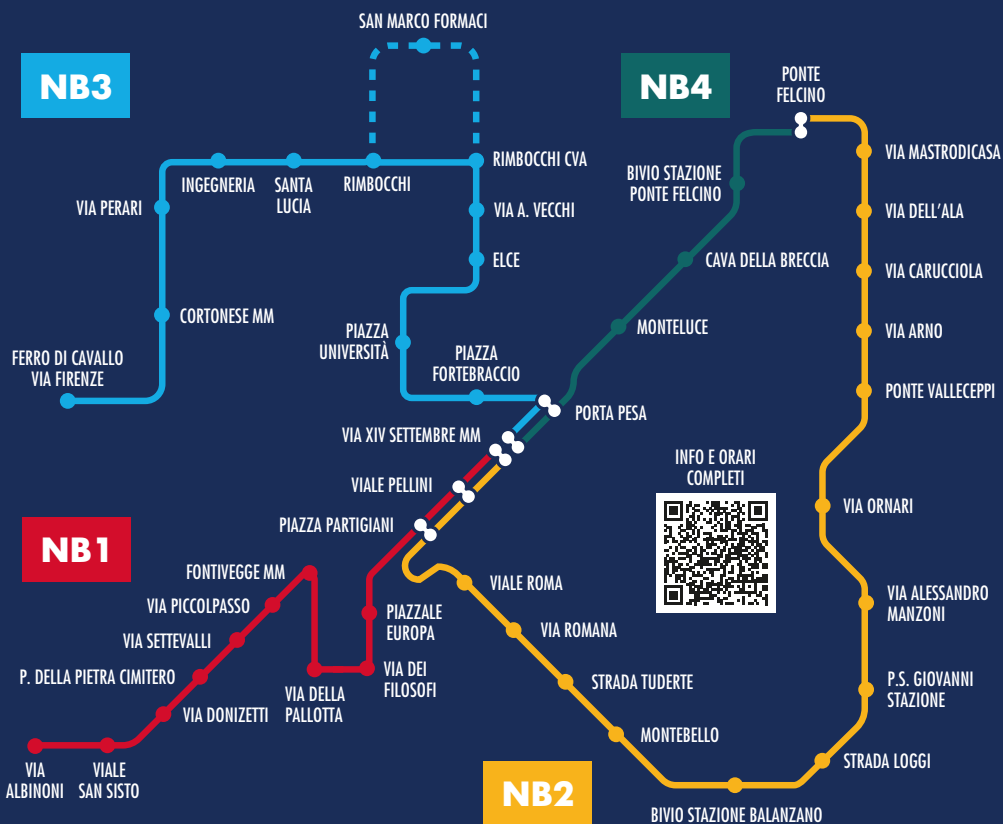

GIMO

PERUGIA

4 NUOVE LINEE NOTTURNE

PER COLLEGARE IL CENTRO DI PERUGIA
CON I PRINCIPALI QUARTIERI DELLA CITTÀ

SERVIZIO E LINEE

Le 4 nuove linee "GIMO", tutte **in partenza dalla stazione Pincetto del Minimetro** (zona centro), assicurano collegamenti notturni verso i principali quartieri della città.

In particolare, la linea **NB1** collega il centro con **San Sisto**, la **NB2** con **Montebello**, **Ponte S. Giovanni** e **Ponte Valleceppi**, la **NB3** con **Ferro di Cavallo** e **San Marco** la **NB4** con **Ponte Felcino**. Una rete pensata per facilitare gli spostamenti notturni in tutta comodità.

VALIDITÀ E TITOLI DI VIAGGIO

"GIMO" sarà disponibile a partire dall'11/05/26 con corse attive **da lunedì a sabato** (festivi esclusi). Per utilizzare il servizio è necessario un biglietto urbano di **corsa semplice** o un **abbonamento urbano** Perugia.

PARTENZE DAL LUNEDÌ AL SABATO (dall'11/05/26 al 26/07/26 e dal 31/08/26 al 31/12/26)

- NB1** da **VIA ALBINONI:** 22:00; 23:05*; 00:10; 01:15*; 02:20; 03:25*
da **XIV SETTEMBRE:** 23:25; 00:30*; 01:35; 02:40*; 03:45; 04:50*
- NB2** da **P.TE FELCINO:** 22:45; 23:50*; 00:55; 02:00*; 03:05; 04:10*
da **XIV SETTEMBRE:** 22:26; 23:31*; 00:36; 01:41*; 02:46; 03:51*
- NB3** da **FERRO DI CAVALLO:** 22:00; 23:05*; 00:22; 01:27*; 02:20; 03:25*
da **XIV SETTEMBRE:** 23:26; 00:31*; 01:36; 02:41*; 03:46; 04:51*
- NB4** da **P.TE FELCINO:** 23:10; 00:15*; 01:20; 02:25*; 03:30; 04:35*
da **XIV SETTEMBRE:** 22:25; 23:30*; 00:35; 01:40*; 02:45; 03:50*