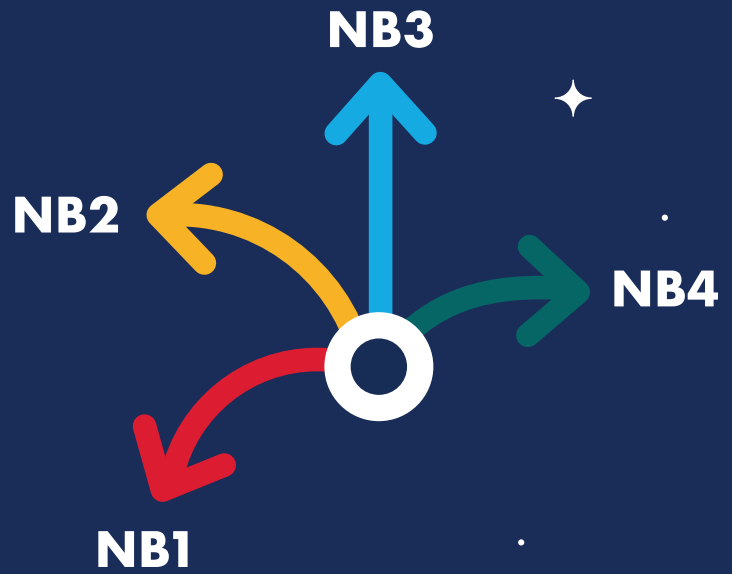

NIGHTBUS

PERUGIA

Orario estivo

in vigore dall'11/05/2026 al 26/07/2026
e dal 31/08/2026 al 31/12/2026

4 nuove linee notturne
che collegano il centro di
Perugia con i principali quartieri
della città.

BUSITALIA