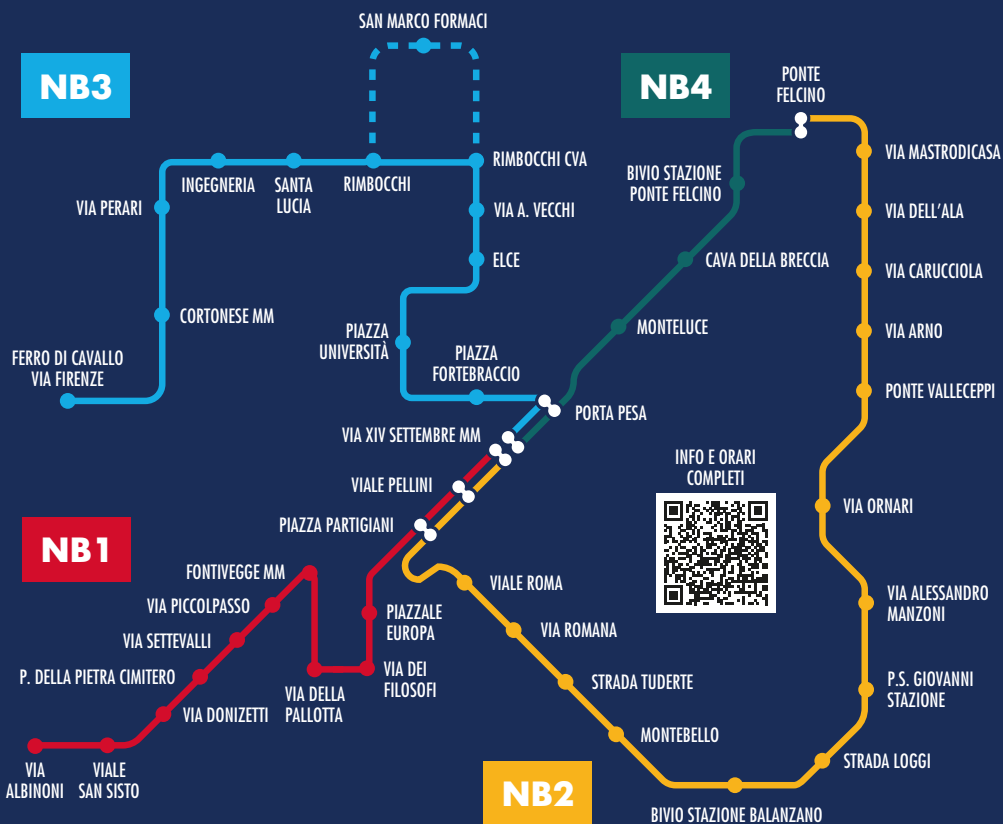

NIGHTBUS

PERUGIA

4 NUOVE LINEE NOTTURNE

PER COLLEGARE IL CENTRO DI PERUGIA
CON I PRINCIPALI QUARTIERI DELLA CITTÀ

SERVIZIO E LINEE

Le 4 nuove linee "Nightbus", tutte **in partenza dalla stazione Pincetto del Minimetrò** (zona centro), assicurano collegamenti notturni verso i principali quartieri della città.

In particolare, la linea **NB1** collega il centro con **San Sisto**, la **NB2** con **Montebello**, **Ponte S. Giovanni** e **Ponte Valleceppi**, la **NB3** con **Ferro di Cavallo** e **San Marco** la **NB4** con **Ponte Felcino**. Una rete pensata per facilitare gli spostamenti notturni in tutta comodità.

Maggiori informazioni su fsbusitalia.it

Il servizio "Nightbus Perugia" è attivo dal lunedì al sabato, festivi esclusi, dall'11/05/26 al 26/07/26 e dal 31/08/26 al 31/12/26. All'interno del periodo di validità indicato, nelle giornate di venerdì e sabato il servizio è potenziato con corse aggiuntive come indicato all'interno del leaflet. Per l'utilizzo del servizio è richiesto un titolo di viaggio urbano valido (biglietto di corsa semplice o abbonamento urbano Perugia).

PARTENZE DAL LUNEDÌ AL SABATO (dall'11/05/26 al 26/07/26 e dal 31/08/26 al 31/12/26)

- NB1** da **VIA ALBINONI:** 22:00; 23:05*; 00:10; 01:15*; 02:20; 03:25*
da **XIV SETTEMBRE:** 23:25; 00:30*; 01:35; 02:40*; 03:45; 04:50*
- NB2** da **P.TE FELCINO:** 22:45; 23:50*; 00:55; 02:00*; 03:05; 04:10*
da **XIV SETTEMBRE:** 22:26; 23:31*; 00:36; 01:41*; 02:46; 03:51*
- NB3** da **FERRO DI CAVALLO:** 22:00; 23:05*; 00:22; 01:27*; 02:20; 03:25*
da **XIV SETTEMBRE:** 23:26; 00:31*; 01:36; 02:41*; 03:46; 04:51*
- NB4** da **P.TE FELCINO:** 23:10; 00:15*; 01:20; 02:25*; 03:30; 04:35*
da **XIV SETTEMBRE:** 22:25; 23:30*; 00:35; 01:40*; 02:45; 03:50*