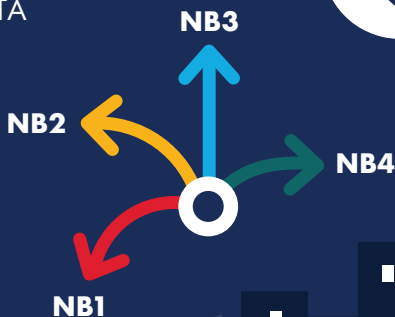

NIGHTBUS

PERUGIA

4 NUOVE LINEE NOTTURNE

PER COLLEGARE IL CENTRO DI PERUGIA
CON I PRINCIPALI QUARTIERI DELLA CITTÀ

SERVIZIO E LINEE

Le 4 nuove linee "Nightbus", tutte **in partenza dalla stazione Pincetto del Minimetrò** (zona centro), assicurano collegamenti notturni verso i principali quartieri della città.

In particolare, la linea **NB1** collega il centro con **San Sisto**, la **NB2** con **Montebello**, **Ponte S. Giovanni** e **Ponte Valleceppi**, la **NB3** con **Ferro di Cavallo** e **San Marco** la **NB4** con **Ponte Felcino**. Una rete pensata per facilitare gli spostamenti notturni in tutta comodità.