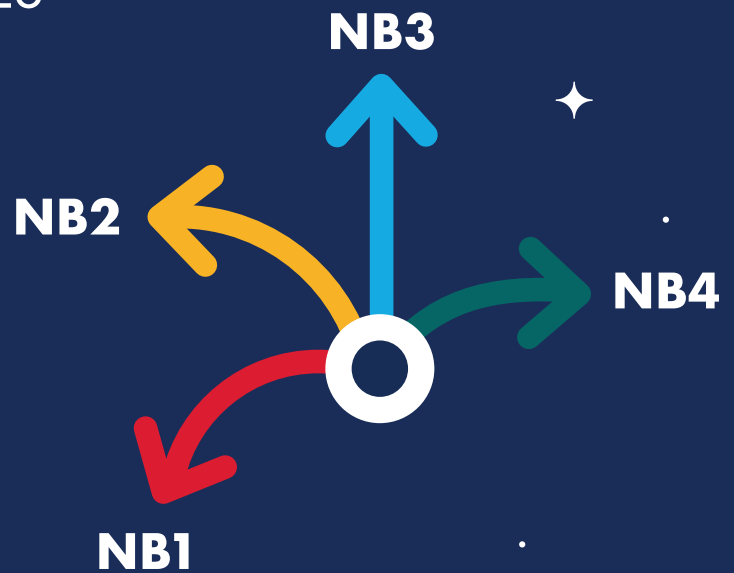

GIMO

PERUGIA

Orario estivo

in vigore dall'11/05/2026 al 26/07/2026
e dal 31/08/2026 al 31/12/2026

4 nuove linee notturne
che collegano il centro di
Perugia con i principali quartieri
della città.

BUSITALIA
GRUPPO FERROVIE DELLO STATO ITALIANE