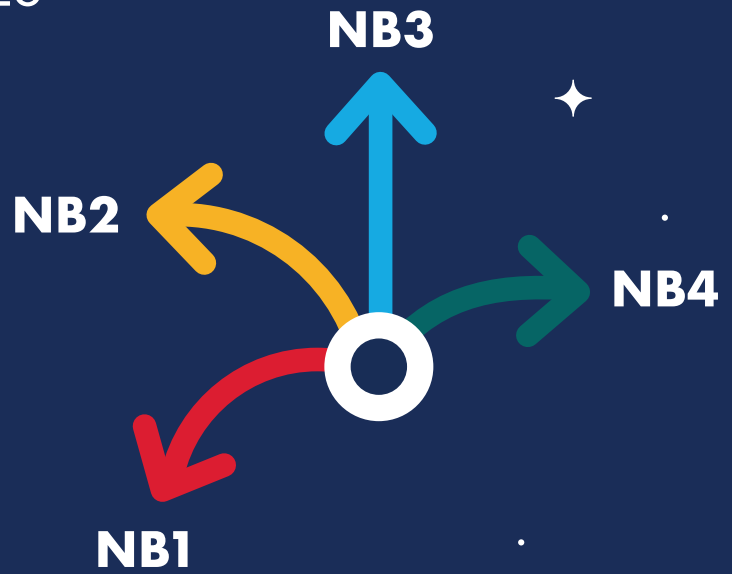

GIMO

PERUGIA

Orario estivo

in vigore dall'11/05/2026 al 26/07/2026
e dal 31/08/2026 al 31/12/2026

4 nuove linee notturne
che collegano il centro di
Perugia con i principali quartieri
della città.

BUSITALIA