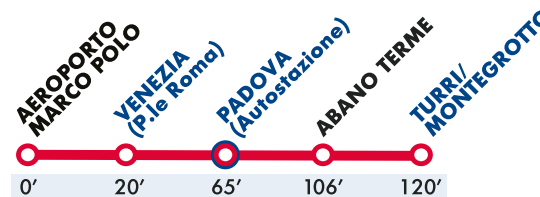

Bustitalia Veneto S.p.A.

ORARIO INVERNALE

MONTEGROTTO/ABANO T. > PADOVA > VENEZIA > AEROPORTO M. POLO

BUS CONNECTIONS MONTEGROTTO/ABANO T.
PADOVA > VENEZIA > AIRPORT M. POLO

2021 - 22
13 Settembre 2021 - 08 Giugno 2022

BUSITALIA
VENETO
GRUPPO FERROVIE DELLO STATO ITALIANE

COORDINATI 11/2021-A

DA AEROPORTO M. POLO E VENEZIA PER: PADOVA → ABANO → MONTEGROTTO

FROM M. POLO AIRPORT AND VENICE TO:
PADOVA → ABANO → MONTEGROTTO

Orari in vigore dal 13 Settembre 2021 all' 8 Giugno 2022
Timetable valid from 13 September 2021 to 8 June 2022

Tempo medio di percorrenza/
Average journey time

ORARI/TIMETABLE: Aeroporto M. Polo-Venezia-Padova-Abano-Montegrotto