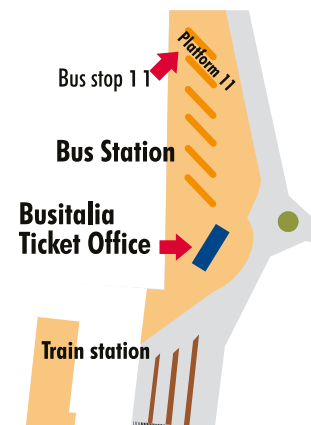

PADOVA (Bus Station)

SCARICA LA APP BUSITALIA VENETO

Percorsi
Orari
Fermate
Biglietti
Abbonamenti
News

Buy the ticket by «App»

To buy a ticket for public transport, you can also use our smartphone application «Busitalia Veneto». Download the application, and follow the instructions.

Per tutti i collegamenti tra Padova e la zona Termale consultare l'orario Servizio Urbano e linee dei Colli: www.fsbusitaliaveneto.it

For all bus connections between Padua and Abano-Montegrotto please see the timetables of lines: «A» «M» «T» «AT» «ATL» «TL»: www.fsbusitaliaveneto.it

Informazioni: 049.20111
dal lunedì al sabato: 7.00 - 20.00