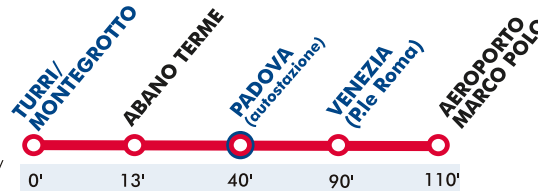

DA MONTEGROTTO ED ABANO PER: PADOVA → VENEZIA → AEROPORTO M. POLO

FROM MONTEGROTTO AND ABANO TO: PADOVA → VENEZIA → M. POLO AIRPORT

Orari in vigore dal 13 Settembre 2021 all' 8 Giugno 2022
Timetable valid from 13 September 2021 to 8 June 2022

Tempo medio di percorrenza/
Average journey time

ORARI/TIMETABLE: Montegrotto-Abano-Padova-Venezia-Aeroporto M.Polo

	fer							fer							fer							fer											
MONTEGROTTO TURRI	05.00							08.30								09.30										13.40							
ABANO OSPEDALE	05.26							08.43							09.43										13.53								
PADOVA AUTOSTAZIONE	05.50							09.15							10.15										14.20								
	Fer	ff	ff	FV	FV	ff	FV	ff	ff	ff	ff	ff	ff	ff	ff	ff	ff	ff	ff	ff	ff	ff	ff	ff	ff	ff	ff	ff	ff	ff			
PADOVA AUTOSTAZIONE	05.55	06.10	06.25	06.55	07.15	07.25	07.55	08.25	08.55	09.25	09.55	10.25	11.25	12.25	13.25	14.25	14.55	15.25	15.55	16.25	17.25	17.55	18.25	18.55	19.25	20.25	21.25						
VENEZIA P.LE ROMA	06.40	06.55	07.10	07.40	08.00	08.10	08.40	09.10	09.40	10.10	10.40	11.10	12.10	13.10	14.10	15.10	15.40	16.10	16.40	17.10	18.10	18.55	19.10	19.40	20.10	21.10	22.10						
AEROPORTO M. POLO	07.00		07.30			08.30	09.00	09.30	10.00	10.30	11.00	11.30	12.30	13.30	14.30	15.30	16.00	16.30	17.00	17.30	18.30	19.15	19.30	20.00	20.30	21.30	22.30						