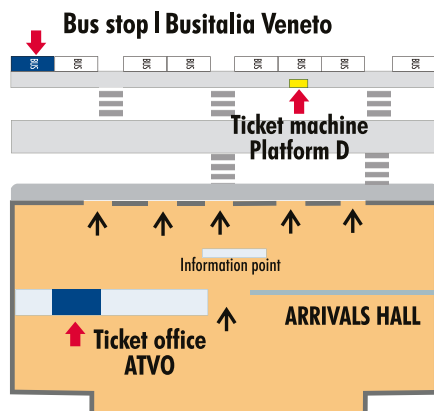

AEROPORTO M. POLO (Bus Station)