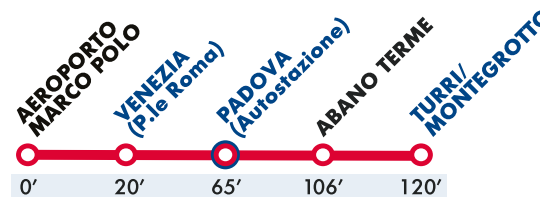

Busitalia Veneto S.p.A.

ORARIO INVERNALE

MONTEGROTTO/ABANO T. > PADOVA > VENEZIA > AEROPORTO M. POLO

BUS CONNECTIONS MONTEGROTTO/ABANO T.
PADOVA > VENEZIA > AIRPORT M. POLO

2021 - 22
13 Settembre 2021 - 08 Giugno 2022

BUSITALIA
VENETO
GRUPPO FERROVIE DELLO STATO ITALIANE

COORDINATI 11/2021-A

DA AEROPORTO M. POLO E VENEZIA PER: PADOVA → ABANO → MONTEGROTTO

FROM M. POLO AIRPORT AND VENICE TO:
PADOVA → ABANO → MONTEGROTTO

Orari in vigore dal 13 Settembre 2021 all' 8 Giugno 2022
Timetable valid from 13 September 2021 to 8 June 2022

Tempo medio di percorrenza/
Average journey time

ORARI/TIMETABLE: Aeroporto M. Polo-Venezia-Padova-Abano-Montegrotto