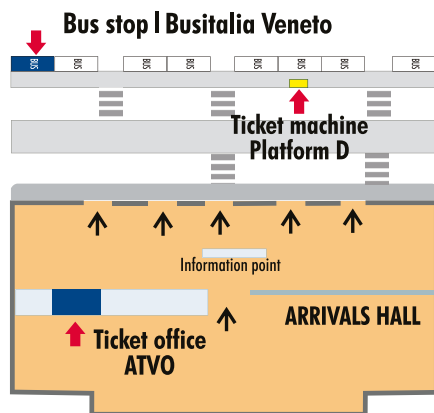

AEROPORTO M. POLO (Bus Station)