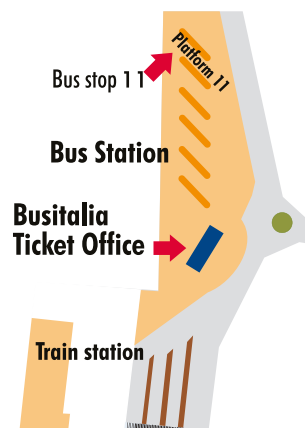

PADOVA (Bus Station)

SCARICA LA APP BUSITALIA VENETO

Percorsi
Orari
Fermate
Biglietti
Abbonamenti
News

Buy the ticket by «App»

To buy a ticket for public transport, you can also use our smartphone application «Busitalia Veneto». Download the application, and follow the instructions.

Per tutti i collegamenti tra Padova e la zona Termale consultare l'orario Servizio Urbano e linee dei Colli: www.fsbusitaliaveneto.it

For all bus connections between Padua and Abano-Montegrotto please see the timetables of lines: «A» «M» «T» «AT» «ATL» «TL»: www.fsbusitaliaveneto.it

Informazioni: 049.20111
dal lunedì al sabato: 7.00 - 20.00