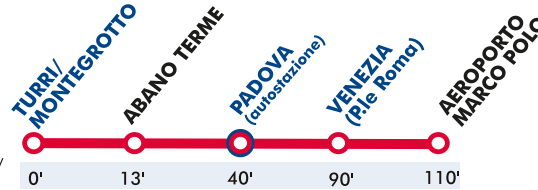

DA MONTEGROTTO ED ABANO PER: PADOVA → VENEZIA → AEROPORTO M. POLO

FROM MONTEGROTTO AND ABANO TO: PADOVA → VENEZIA → M. POLO AIRPORT

Orari in vigore dal 13 Settembre 2021 all' 8 Giugno 2022
Timetable valid from 13 September 2021 to 8 June 2022

Tempo medio di percorrenza/
Average journey time

ORARI/TIMETABLE: Montegrotto-Abano-Padova-Venezia-Aeroporto M.Polo

	fer							fer							fer							fer									
MONTEGROTTO TURRI	05.00							08.30	09.30							13.40															
ABANO OSPEDALE	05.26							08.43	09.43						13.53																
PADOVA AUTOSTAZIONE	05.50							09.15	10.15						14.20																
	Fer	ff	ff	FV	FV	ff	FV	ff	fer	ff	ff	ff	ff	ff	ff	ff	ff	ff	ff	ff	ff	ff	ff	ff	ff	ff	ff	ff			
PADOVA AUTOSTAZIONE	05.55	06.10	06.25	06.55	07.15	07.25	07.55	08.25	08.55	09.25	09.55	10.25	11.25	12.25	13.25	14.25	14.55	15.25	15.55	16.25	17.25	17.55	18.25	18.55	19.25	20.25	21.25				
VENEZIA P.LE ROMA	06.40	06.55	07.10	07.40	08.00	08.10	08.40	09.10	09.40	10.10	10.40	11.10	12.10	13.10	14.10	15.10	15.40	16.10	16.40	17.10	18.10	18.55	19.10	19.40	20.10	21.10	22.10				
AEROPORTO M. POLO	07.00		07.30			08.30	09.00	09.30	10.00	10.30	11.00	11.30	12.30	13.30	14.30	15.30	16.00	16.30	17.00	17.30	18.30	19.15	19.30	20.00	20.30	21.30	22.30				