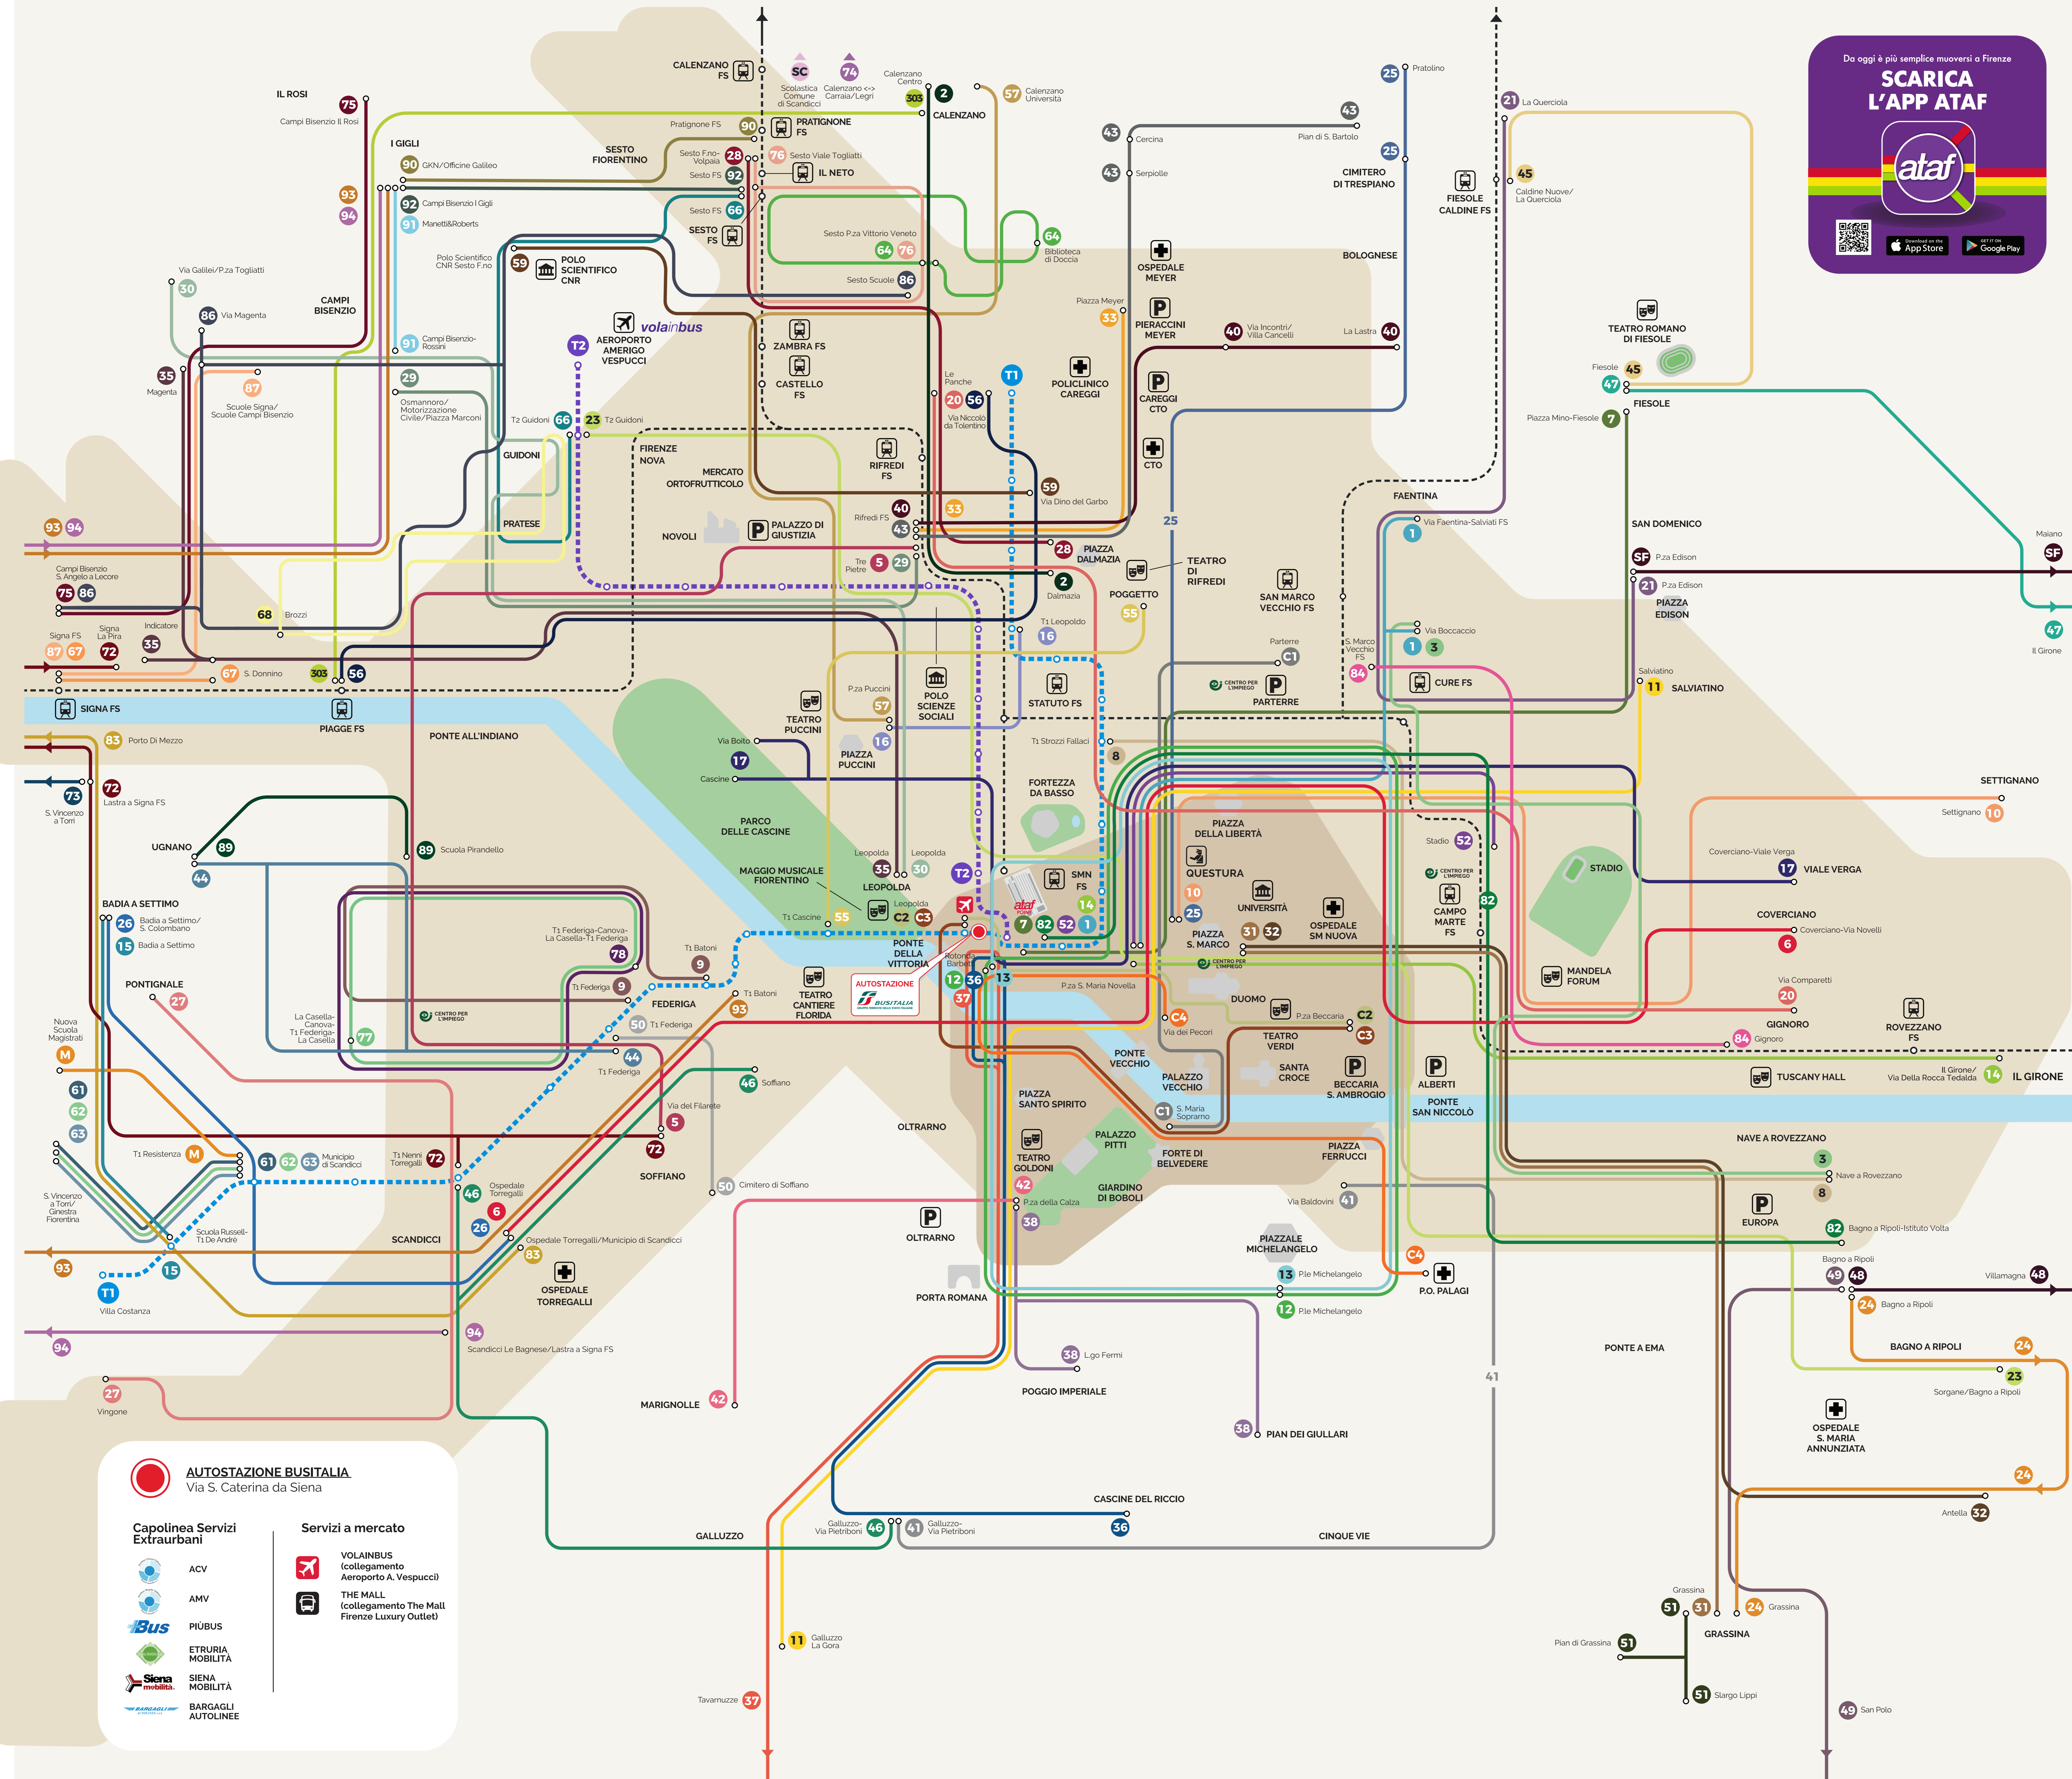

# MAPPA INTEGRATA DEI SERVIZI DI MOBILITÀ

- 1 Staz. Nazionale <-> Via Faentina-Salvati FS/Le Cure-Via Boccaccio
- 2 P.za Dalmazia <-> Calenzano
- 3 Via Boccaccio <-> Nave a Rovezzano
- 5 Via del Filarete <-> Tre Pietre
- 6 Via Novelli <-> Ospedale Torregalli
- 7 Staz. Nazionale <-> Fiesole
- 8 Nave a Rovezzano <-> T1 Strozzi Fallaci
- 9 T1 Batoni <-> T1 Federiga
- 10 P.za S. Marco <-> Settignano
- 11 Salvatino <-> Galluzzo La Gora
- 12 Rotonda Barbeti <-> P.le Michelangelo
- 13 Rotonda Barbeti <-> P.le Michelangelo
- 14 Il Girone/Via Della Rocca Tedalda <-> P.za S. M. Maggiore
- 15 Scuola Russell-T1 De Andre <-> Badia a Settimo
- 16 P.za Puccini <-> T1 Leopolda
- 17 Coverciano-Viale Verga <-> Via Bolto/Casine
- 20 Via Comparetti <-> Le Panche
- 21 P.za Edison <-> La Querciola
- 23 Sorgane/Bagno a Ripoli <-> T2 Guidoni
- 24 Bagno a Ripoli <-> Grassina
- 25 P.za S. Marco <-> Trespiano/Pratolino
- 26 Torregalli <-> Badia a Settimo/S. Colombano
- 27 Pontignale <-> Vingone
- 28 P.za Dalmazia <-> Sesto F.no-Volpaia
- 29 Rifredi FS <-> Osmannoro (Motorizzazione Civile/P.za Marconi)
- 30 Leopolda <-> Via Galilei/P.za Togliatti
- 31 P.za S. Marco <-> Grassina
- 32 P.za S. Marco <-> Antella
- 33 Rifredi FS <-> Piazza Meyer
- 35 Leopolda <-> Indicatore/Magenta/S. Donnino
- 36 Rotonda Barbeti <-> Tavarnuzze
- 37 Rotonda Barbeti <-> Tavarnuzze
- 38 P.za della Calza <-> L.go Fermi/Plan dei Guillari
- 40 Rifredi FS <-> Via Incontri/Villa Cancelli/La Lastra
- 41 Via Baldovini <-> Galluzzo-Via Pietriboni
- 42 P.za della Calza <-> Marignolle
- 43 Rifredi FS <-> Serpiolle/Cercina/Plan di S. Bartolo
- 44 T1 Federiga <-> Ugnano
- 45 Fiesole <-> Caldine Nuove/La Querciola
- 46 S. Lorenzo a Greve/Soffiano <-> Galluzzo-Via Pietriboni
- 47 Fiesole <-> Il Girone
- 48 Bagno a Ripoli <-> Villamagna
- 49 Bagno a Ripoli <-> S. Polo
- 50 T1 Federiga <-> Cimitero di Soffiano
- 51 Grassina <-> Plan di Grassina/Stargo Lippi
- 52 Linea stadio: SMN FS <-> Stadio
- 53 T1 Casine <-> Poggetto
- 54 Via Niccolò da Tolentino <-> Piagge FS
- 55 Via Dino del Garbo <-> Polo Scientifico CNR Sesto F.no
- 61 Municipio di Scandicci <-> S. Vincenzo a Torri/Ginestra Fiorentina
- 62 Municipio di Scandicci <-> S. Vincenzo a Torri/Ginestra Fiorentina
- 63 Municipio di Scandicci <-> S. Vincenzo a Torri/Ginestra Fiorentina
- 64 Sesto-P.za Vittorio Veneto <-> Sesto-Biblioteca di Doccia
- 66 T2 Guidoni <-> Sesto FS
- 67 Signa FS <-> S. Donnino
- 68 Brozzi <-> T2 Guidoni
- 72 T1 Nenni Torregalli <-> Lastra a Signa FS/Signa
- 73 Lastra a Signa <-> S. Vincenzo a Torri
- 74 Calenzano <-> Carrai/Legri
- 75 Campi Bisenzio Il Rosi <-> Campi Bisenzio S. Angelo a Lecore
- 76 Sesto P.za Vittorio Veneto <-> Sesto Viale Togliatti
- 77 La Casella-Canova-T1 Federiga-La Casella
- 78 T1 Federiga-Canova-La Casella-T1 Federiga
- 82 Stazione Nazionale <-> Bagno a Ripoli-Istituto Volta
- 83 Ospedale Torregalli/Municipio di Scandicci <-> Porto Di Mezzo
- 84 S. Marco Vecchio FS <-> Gignoro
- 85 Sesto Scuole <-> Campi Bisenzio Magenta/S. Angelo a Lecore
- 87 Signa FS <-> Scuole Signa/Scuole Campi Bisenzio
- 89 Ugnano <-> Scuola Pirandello
- 90 GKN/Officine Galileo <-> Pratignone FS
- 91 Campi Bisenzio Rossini <-> Manetti&Roberts
- 92 Sesto FS <-> Campi Bisenzio I Gigli
- 93 T1 Batoni <-> GKN
- 94 Scandicci Le Bagnese/Lastra a Signa FS <-> Manetti & Roberts
- 98 Scandicci Le Bagnese/Lastra a Signa FS <-> Manetti & Roberts
- 99 P.za S. Marco <-> Calenzano Centro
- C1 Parterre <-> S. Maria Soprano
- C2 Leopolda <-> P.za Beccaria
- C3 Leopolda <-> P.za Beccaria
- C4 Via dei Pecori <-> PO Palagi
- M T1 Residenza <-> Nuova Scuola Magistrali
- S1 Scolastica Comune di Scandicci
- S3 Scolastica Comune di Scandicci
- S6 Scolastica Comune di Calenzano
- S8 Piazza Edison <-> Maiano