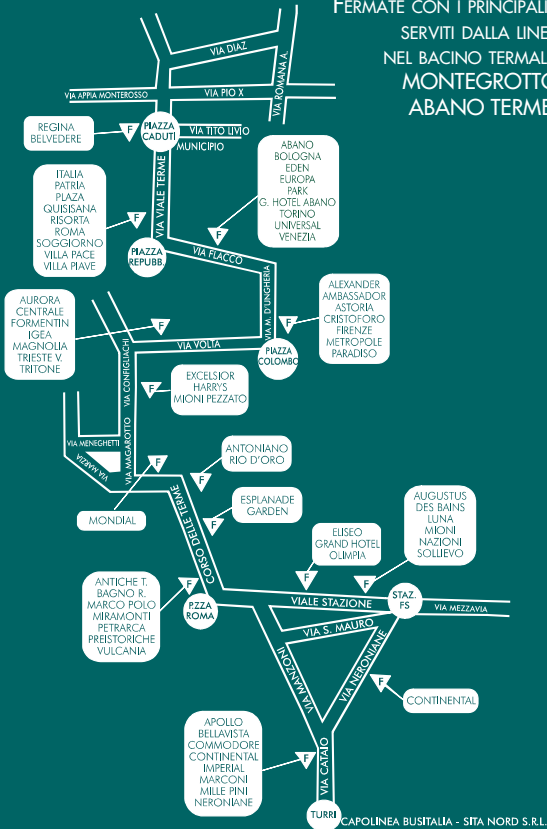

FERMATE CON I PRINCIPALI ALBERGHI
SERVITI DALLA LINEA
NEL BACINO TERMALE DI
MONTEGROTTO
ABANO TERME

CAPOLINEA BUSITALIA - SITA NORD S.R.L.

Stampa: Grafiche Cappelli S.r.l. - Sesto Fiorentino (FI)

Cod. ORPD11/2011 - A

BUSITALIA - SITA Nord S.r.l.

Sede Operativa di Padova
Via del Pescarotto, 25/27 - 35131 Padova
Tel. 049.8206811 Fax 049.8206828