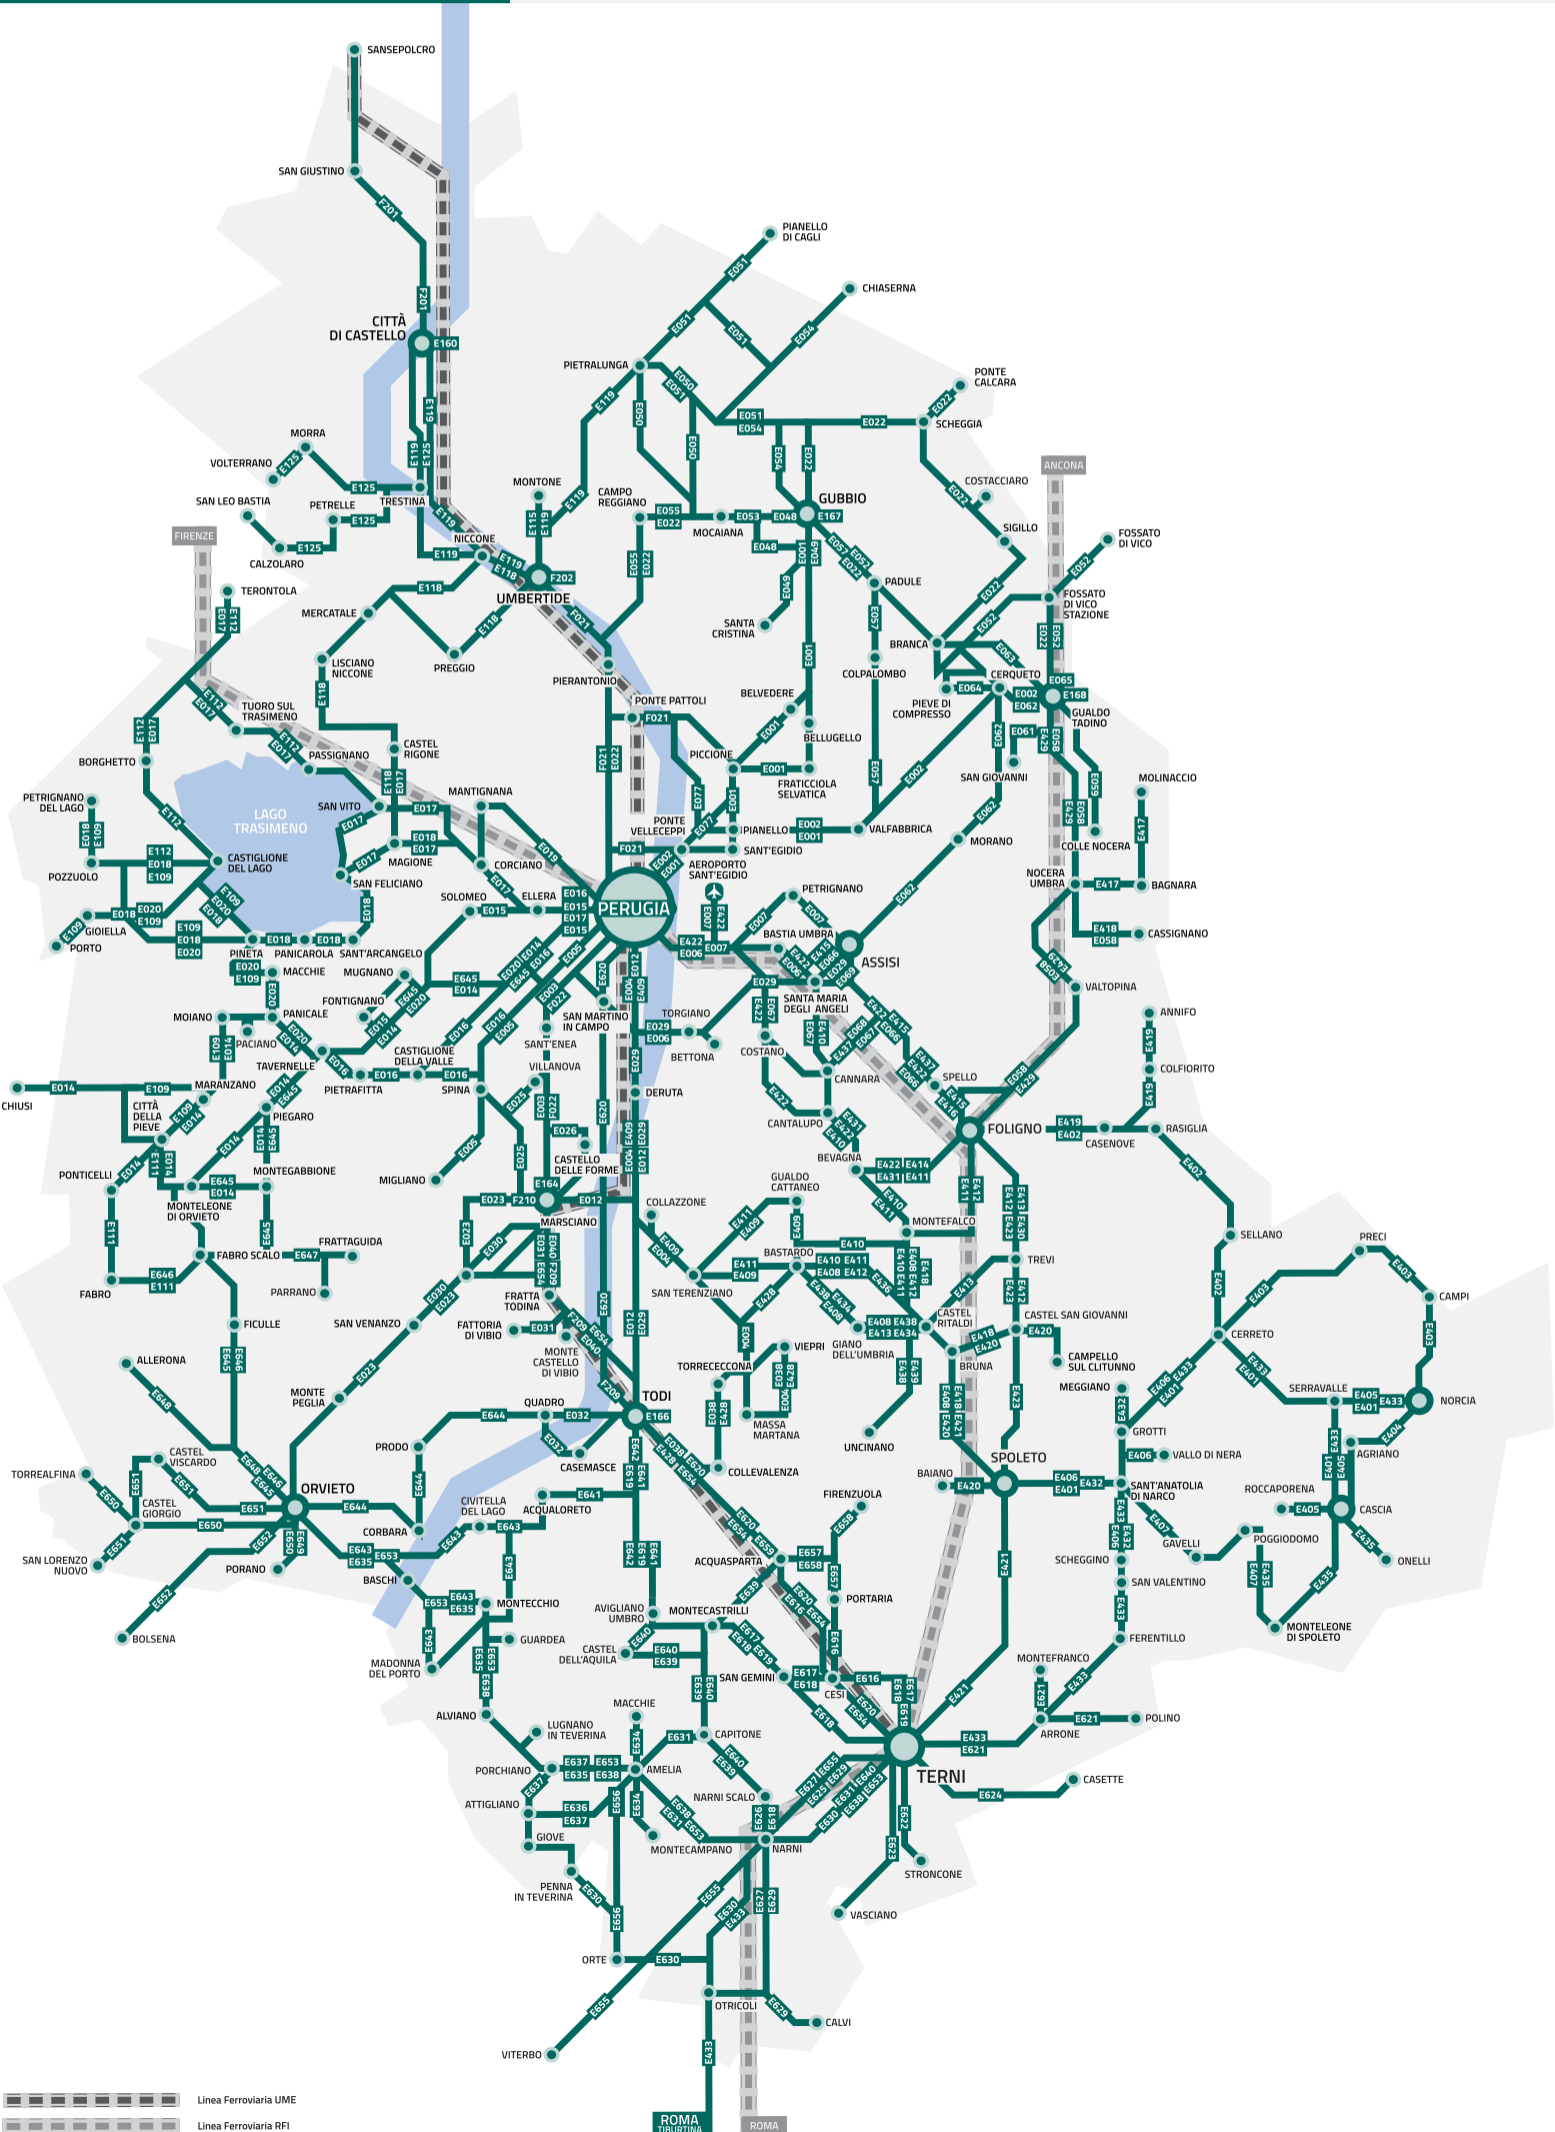

UMBRIA

MAPPA LINEE EXTRAURBANE

Linee da e per PERUGIA

E001	E002	E003	E004	E005
E006	E007	E012	E014	E015
E016	E017	E018	E019	E020
E022	E077	E409	E422	E620
E645	F021	F022		

Linee da e per TERNI

E421	E433	E616	E617	E618
E619	E620	E621	E622	E623
E624	E625	E627	E629	E630
E631	E638	E640	E653	E654
E655				

Linee da e per FOLIGNO

E058	E066	E402	E411	E412
E413	E414	E415	E416	E418
E422	E423	E429	E430	E431
E437	E419			

Linee da e per ASSISI

E006	E007	E029	E062	E066
E067	E068	E069	E410	E415
E422	E437			

Linee da e per ORVIETO

E023	E635	E643	E644	E645
E646	E648	E649	E650	E651
E652	E653			

Linee da e per SPOLETO

E401	E406	E408	E420	E421
E423	E432	E434	E438	E439

Linea Ferroviaria UME
Linea Ferroviaria RFI