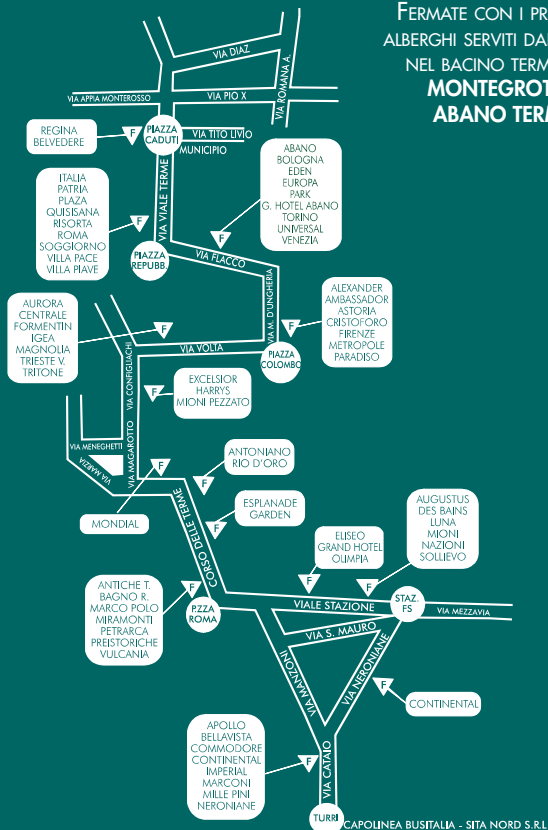

FERMATE CON I PRINCIPALI
ALBERGHI SERVITI DALLA LINEA
NEL BACINO TERMALE DI
MONTEGROTTO
ABANO TERME

Grafiche Cappelli - Sesto Fiorentino (FI)

COD. ORPD09/2012 - A

ORARI IN VIGORE
DAL **12 SETTEMBRE 2012**
AL **08 GIUGNO 2013**

MONTEGROTTO (TURRI) PER VENEZIA

5.10* - 8.40 - 9.40 - 13.40

ABANO (SACRO CUORE) PER VENEZIA

5.22* - 8.52 - 9.52 - 13.52

PADOVA PER VENEZIA

5.55* - 6.25* - 6.25 ■ - 6.55* - 7.15* - 7.25 - 8.25 - 9.25 -
 10.25 - 11.25 - 12.25 - 13.25 - 14.25 - 15.25 - 15.55* - 16.25 -
 17.25♦ - 17.25 - 17.55♦ - 18.25 - 19.25 - 20.25

VENEZIA PIAZZALE ROMA PER PADOVA

7.00* - 7.30* - 8.00 ● - 8.00 ■ - 8.30* - 9.00 - 10.00 - 11.00 -
 12.00 - 13.00 - 14.00 - 15.00 - 16.00 - 17.00 - 17.30* - 18.00 -
 18.30* - 19.00 - 19.30* - 20.00 - 21.00 - 22.00

VENEZIA PIAZZALE ROMA PER ABANO - MONTEGROTTO

12.00 - 15.00 - 16.00 - 17.00 - 18.00 - 19.00

Note: * si effettua nei feriali dal lunedì al venerdì

♦ si effettua nei feriali dal lunedì al venerdì con percorso 7 Str. Zona Industriale